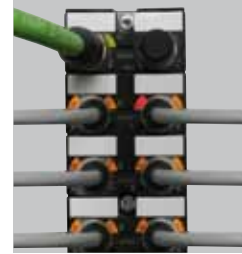

LASSEN SIE SICH ÜBERZEUGEN

PUNKTGENAUE DIAGNOSE

Mit den Diagnosemöglichkeiten von Murrelektronik werden defekte Sensoren, Aktoren und Leitungen schnell lokalisiert und Stillstände in kurzer Zeit beseitigt.