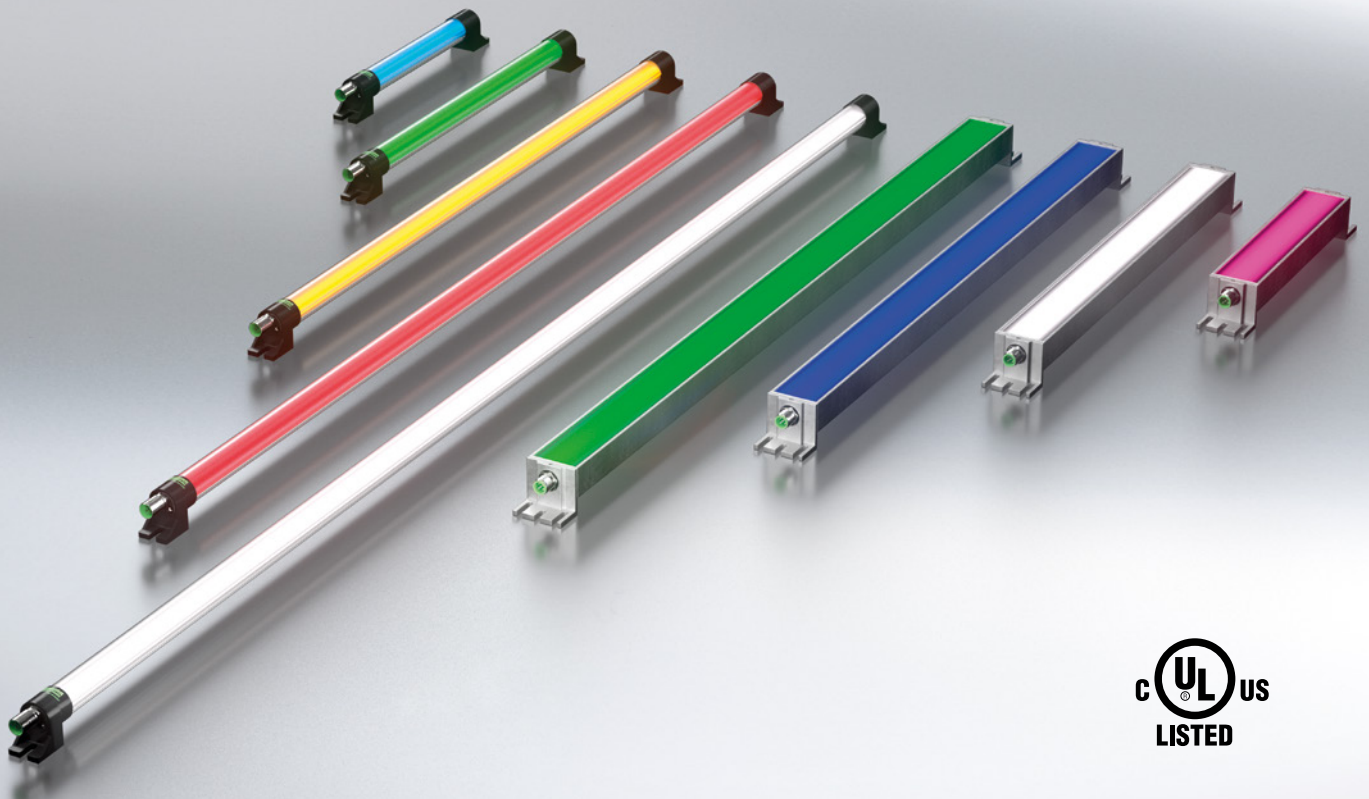

COMPACT

MODLIGHT® ILLUMIX

SLIM & CLASSIC LINE RGBW

Beleuchtung und Statusanzeige – zwei Funktionen in einem Gerät

Die Modlight® Illumix RGBW LED-Maschinenleuchten revolutionieren die Art und Weise, wie Maschinen und Arbeitsbereiche beleuchtet und überwacht werden, da sie nicht nur effiziente Beleuchtung bieten, sondern auch als vielseitige Statusanzeige dienen.

Bisher wurden die Anforderungen an die industrielle Beleuchtung und Statusanzeigen getrennt betrachtet. Maschinenbeleuchtung sollte optimale Lichtverhältnisse gewährleisten, während Statusanzeigen speziell dafür entwickelt wurden, wichtige Informationen zu kommunizieren.

Doch Modlight® Illumix RGBW vereint diese beiden Funktionen in einem einzigen flexiblen Gerät.

STATUSANZEIGE

Rot, Grün, Blau, Orange, Türkis, Lila – an/aus

BELEUCHTUNG

Weiß – an/aus